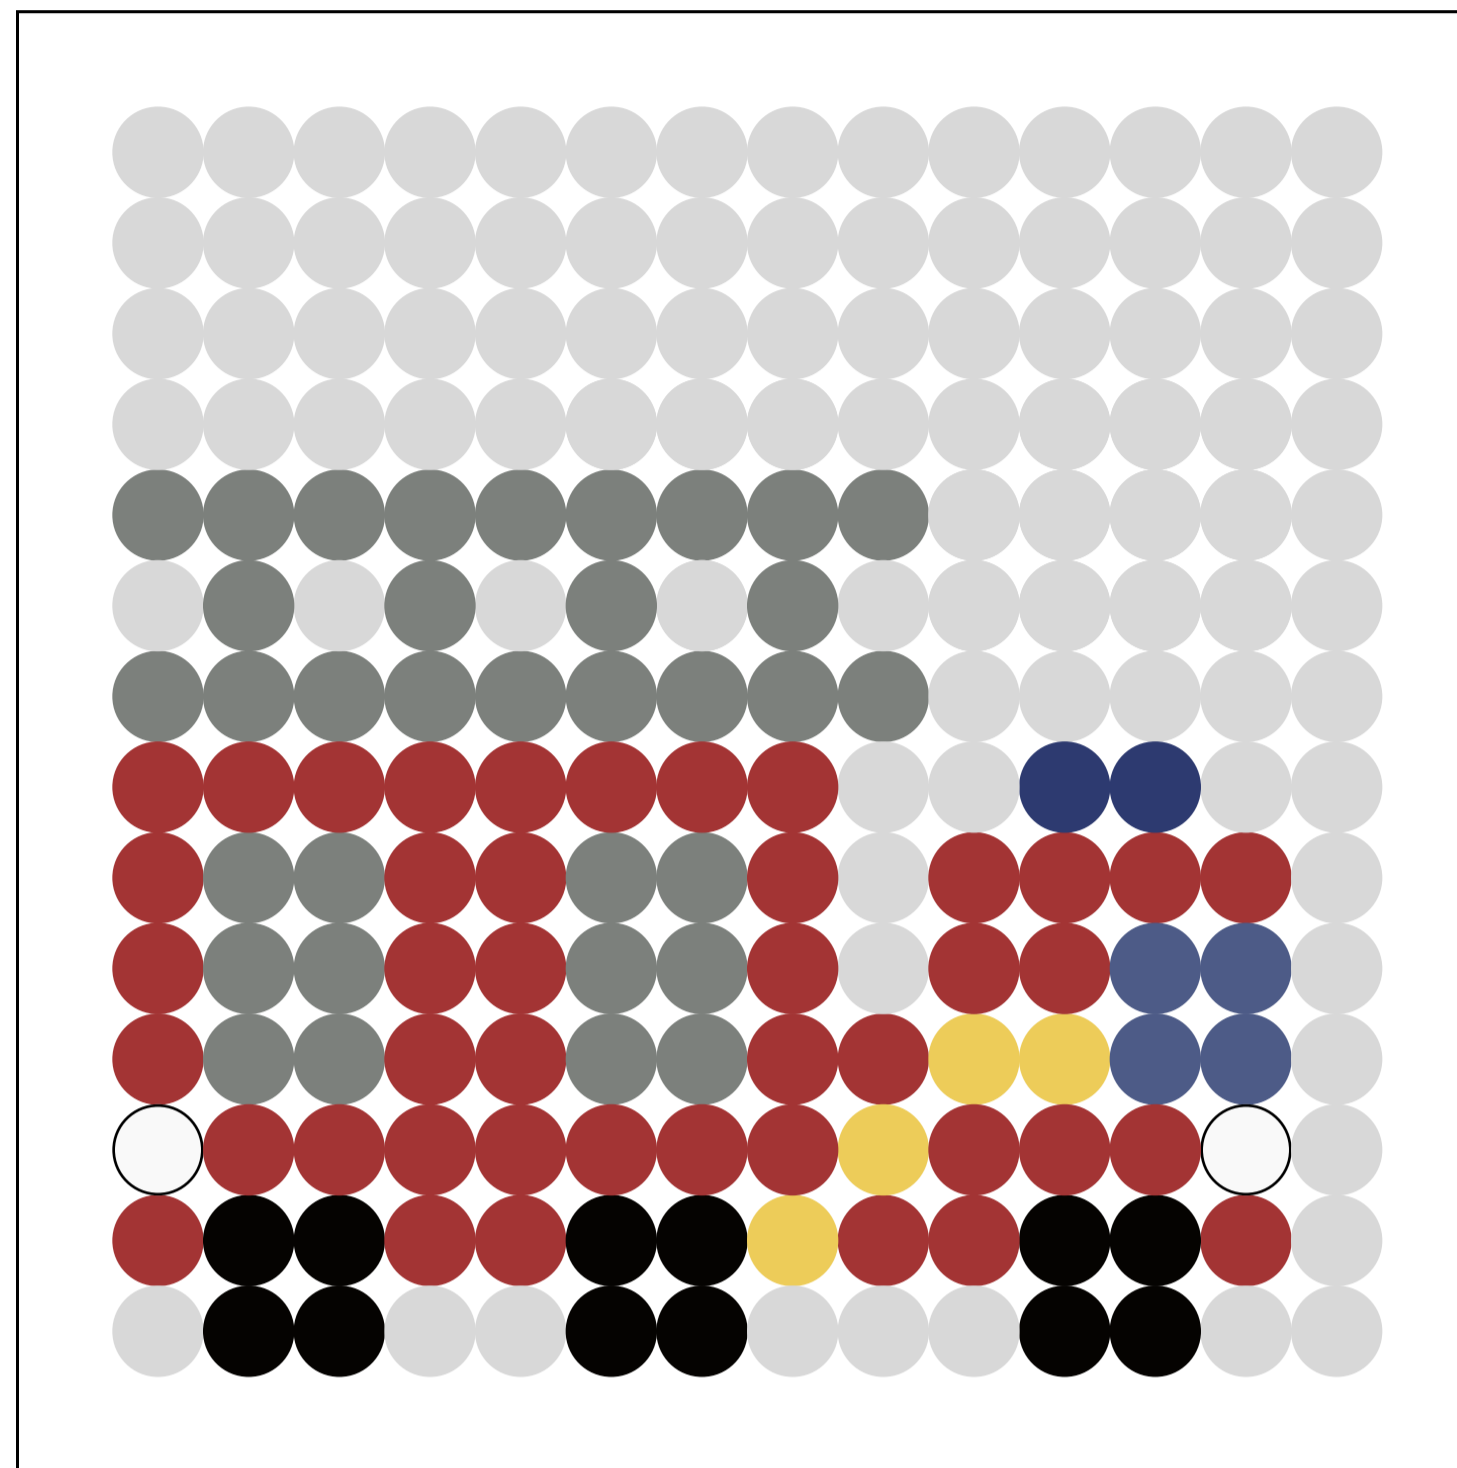

CAMION DE POMPIER

43 rouges	34 grises	12 noires	4 jaunes	4 lavandes	2 bleues	2 blanches
-----------	-----------	-----------	----------	------------	----------	------------

Donne nous ton avis sur la réalisation de ce modèle !