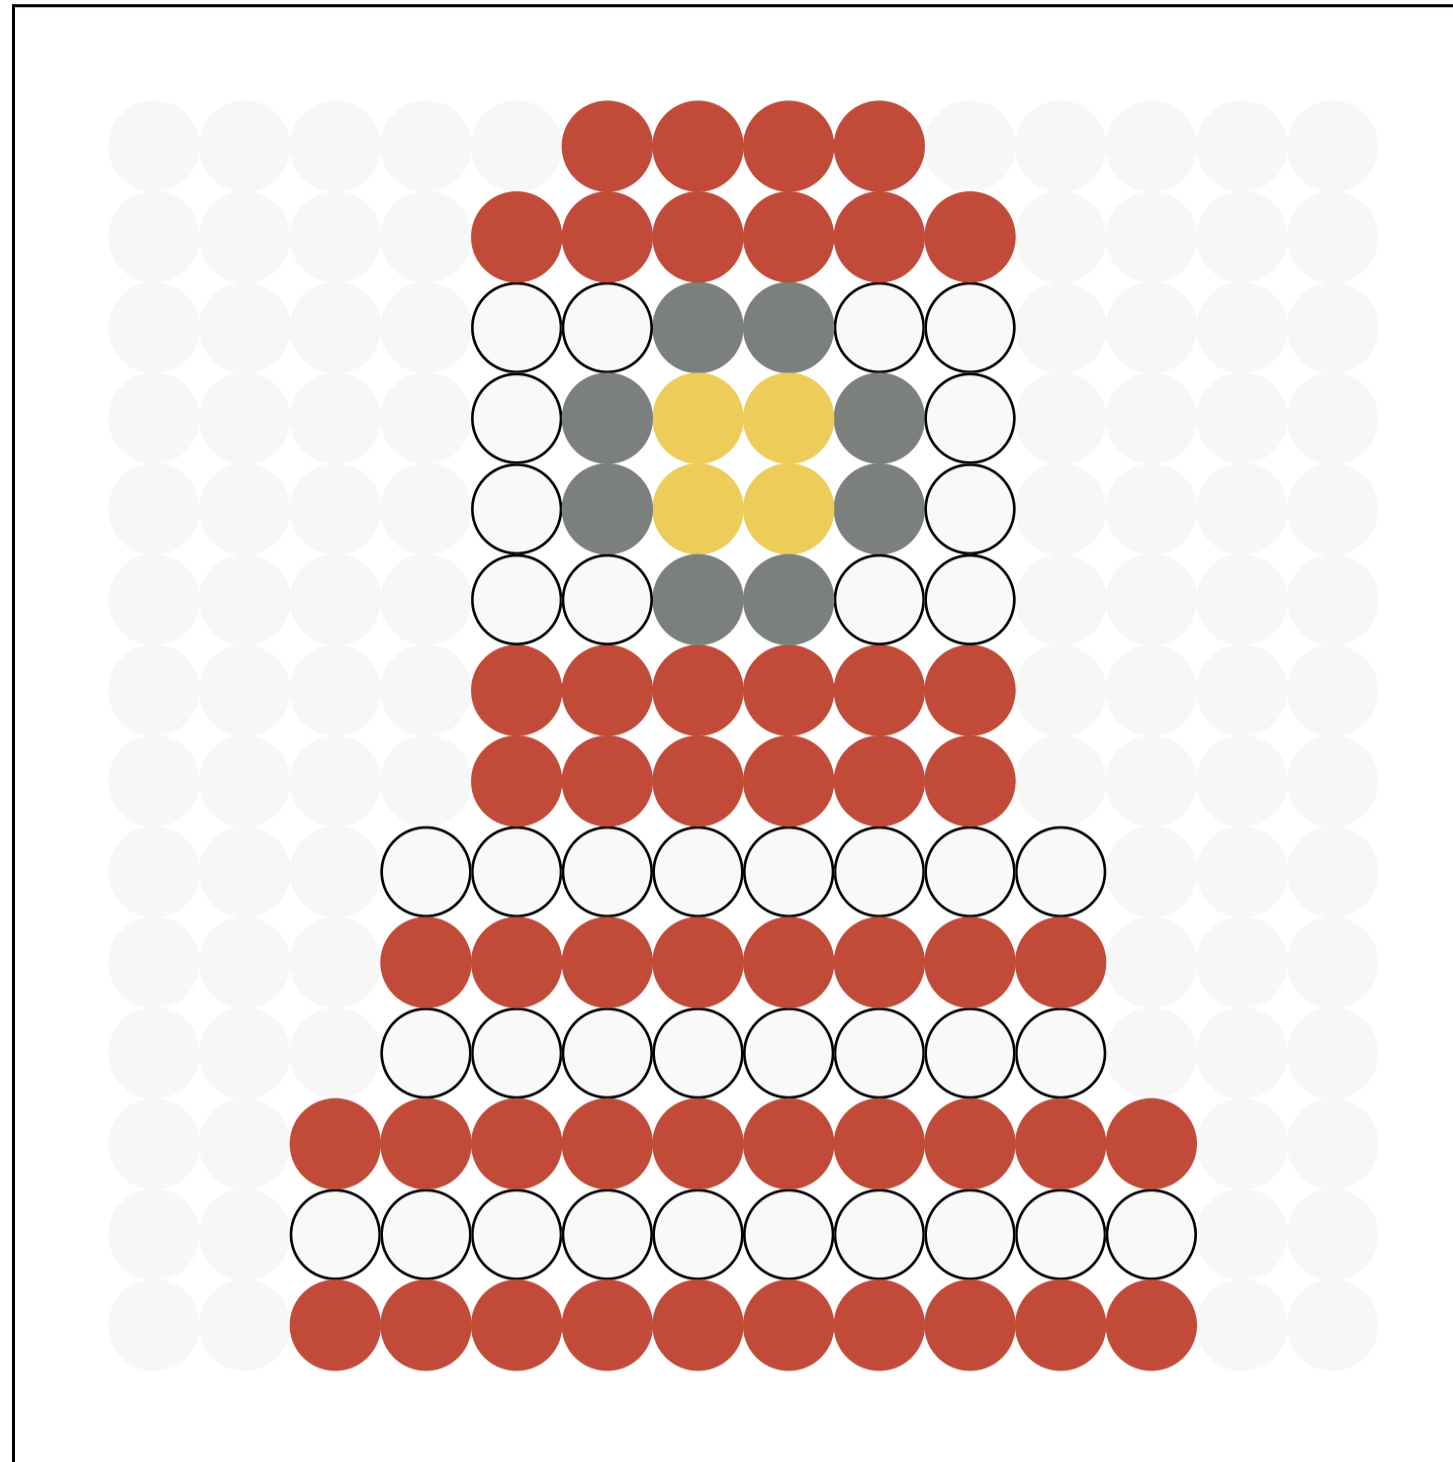

PHARE

50 rouges

38 blanches

8 grises

4 jaunes

Donne nous ton avis sur la réalisation de ce modèle !