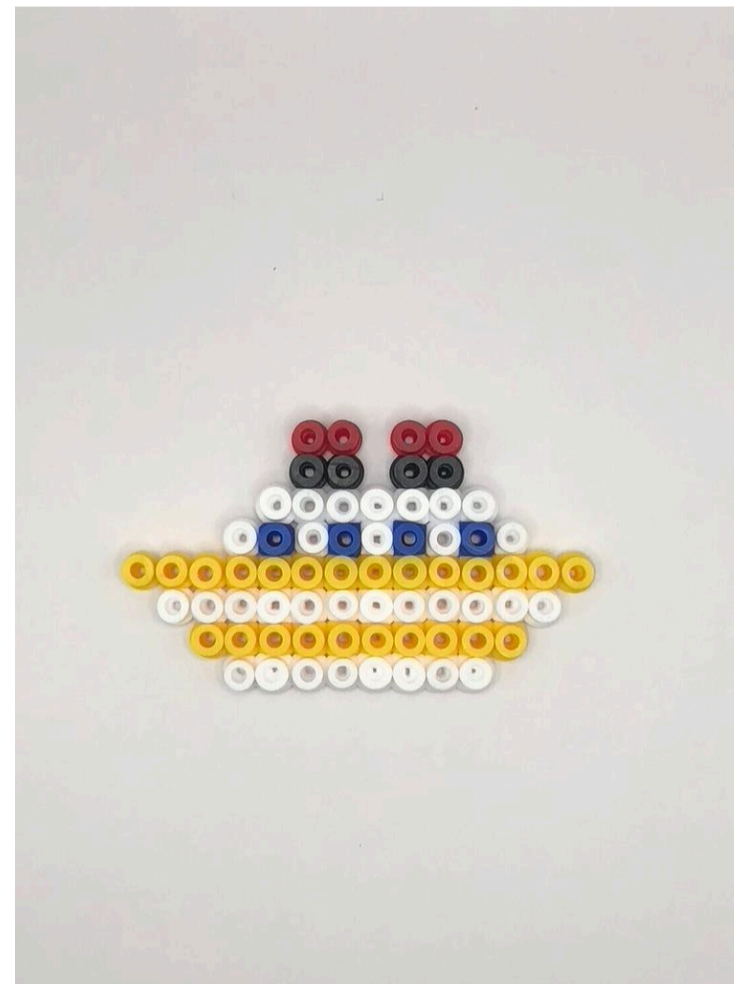

PHARE

50 rouges

38 blanches

8 grises

4 jaunes

Donne nous ton avis sur la réalisation de ce modèle !