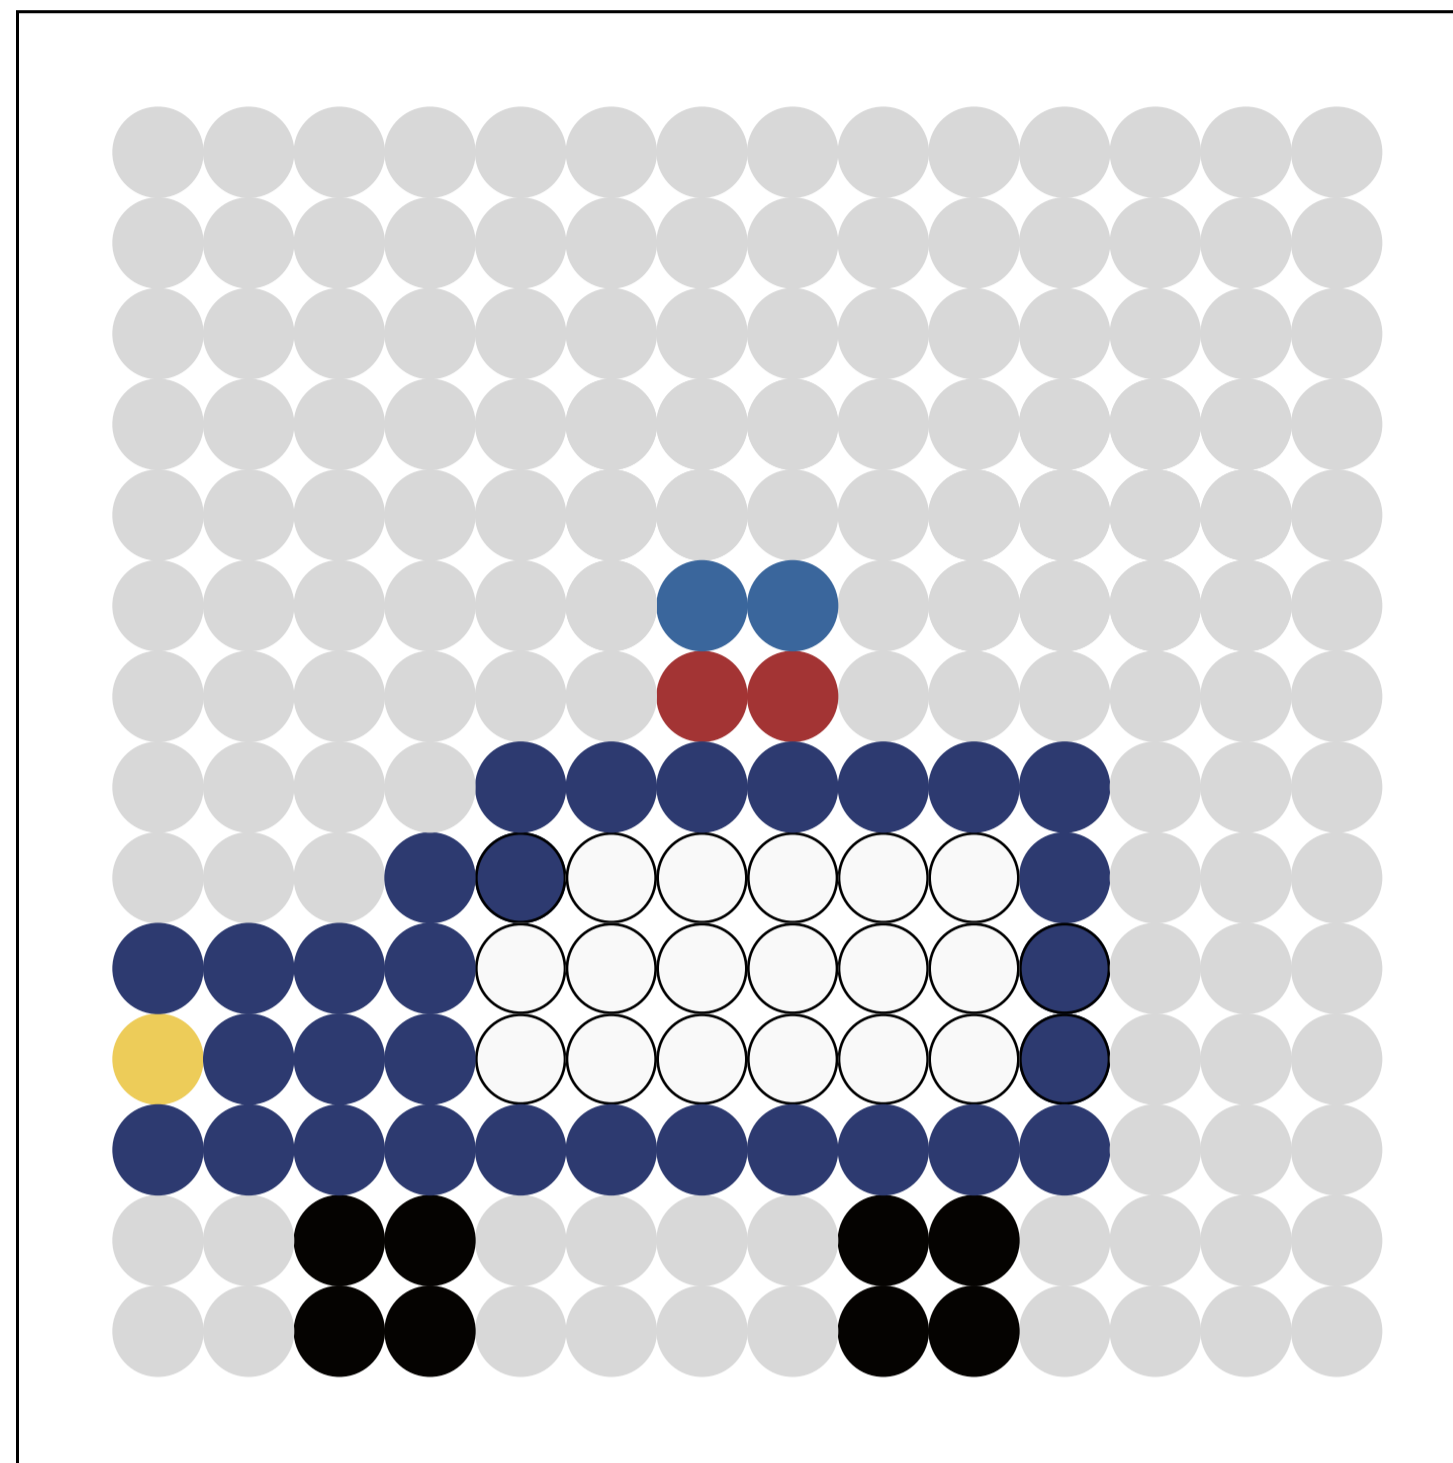

# VOITURE DE POLICE

30 bleues

17 blanches

8 noires

2 bleues

2 rouges

1 jaune

Donne nous ton avis sur la réalisation de ce modèle !